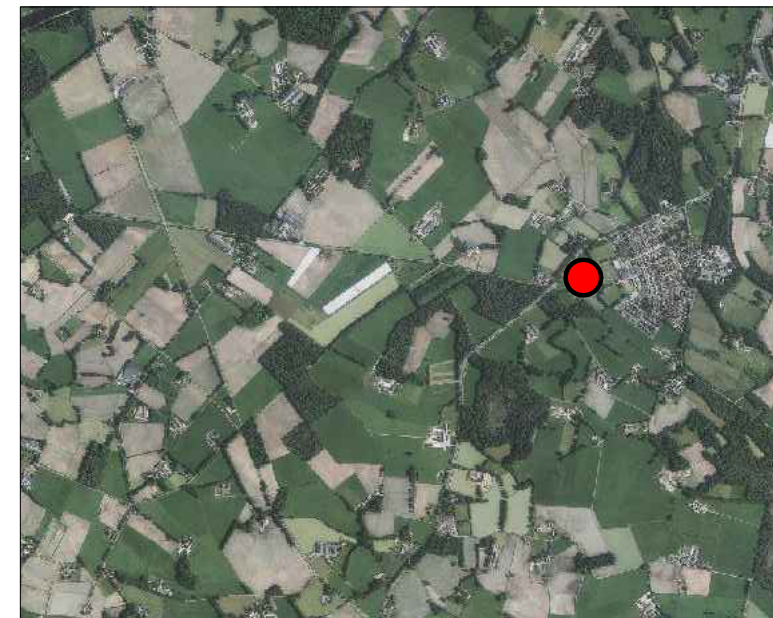

LEGENDA

Plangebied

Bestemmingsplan Buitengebied
Hof van Twente, herziening Erve Lankheet 2018 te Bentelo

Bestemmingen

Enkelbestemming

- Wonen
- Bedrijf

Dubbelbestemming

- Waarde - Archeologische verwachting 1

- specifieke vorm van bedrijf - agrarisch hulpbedrijf

Ligging plangebied

GEMEENTE HOF VAN TWENTE

Bestemmingsplan:
"Buitengebied Hof van Twente, herziening Erve Lankheet 2018 te Bentelo"

code: 17JA113 schaal 1:1000 formaat: A3 NL.IMRO.1735.BGxLankheet2018-VS10